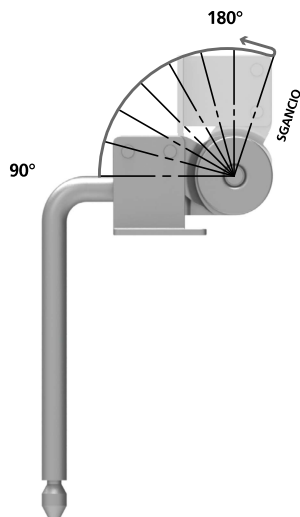

4000 INNESTO RAPIDO

INNESTO RAPIDO

Famiglia	Angoli	Scatti	Innesto	Accessori	Note	Codice
4000	90°-180°	6	Rapido		Modifica corpo pelle	MOPA1582
4000	90°-180°	6	Rapido			MOPA6633

1. Per sbloccare aprire al massimo
2. Abbassare fino in fondo
3. Sollevare e regolare a piacimento