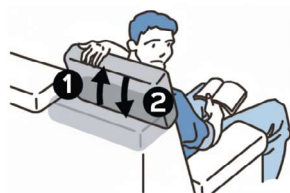

8000 INNESTO PIATTO

INNESTO PIATTO

Benefit: I prodotti della famiglia Texas 8000 sono caratterizzati dal classico meccanismo a scatti e da diversi angoli e posizioni. A differenza degli altri prodotti della famiglia Texas, gli 8000 insieme ai 5000 dispongono di un elemento traslante tirapelle che mantiene il rivestimento dell'imbottito in tensione quando il poggiatesta è in posizione aperta. Una gamma di optional sviluppati in base all'innesto, oltre a completare la linea del prodotto, semplifica le operazioni di assemblaggio dell'imbottito e smontaggio nel caso di assistenza post vendita.

Famiglia	Angoli	Scatti	Innesto	Accessori	Note	Codice
8000	90°-180°	6	Piatto		Staffa a "L" rivolta in basso	MOPA1153
8000	105°-195°	6	Piatto	Seconda staffa a "L" rivettata al gambo piatto	Staffa a "L" rivolta in basso	MOPA1172
8000	105°-210°	14	Piatto		Staffa a "L" rivolta in basso	MOPA1167
8000	90°-180°	6		Seconda staffa a "L" rivettata al gambo piatto	Doppia staffa "L"	MOPA09208