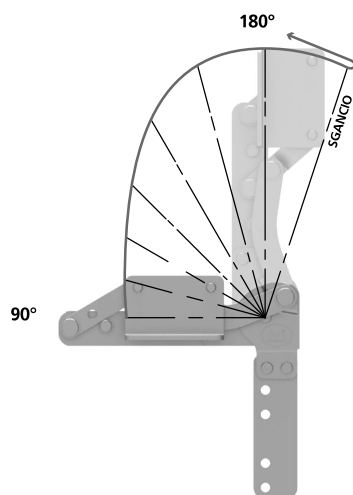

8000 INNESTO PIATTO

INNESTO PIATTO

Benefit: I prodotti della famiglia Texas 8000 sono caratterizzati dal classico meccanismo a scatti e da diversi angoli e posizioni. A differenza degli altri prodotti della famiglia Texas, gli 8000 insieme ai 5000 dispongono di un elemento traslante tirapelle che mantiene il rivestimento dell'imbottito in tensione quando il poggiatesta è in posizione aperta. Una gamma di optional sviluppati in base all'innesto, oltre a completare la linea del prodotto, semplifica le operazioni di assemblaggio dell'imbottito e smontaggio nel caso di assistenza post vendita.

Famiglia	Angoli	Scatti	Innesto	Accessori	Note	Codice
8000	90°-180°	6	Piatto		Staffa a "L" rivolta in basso	MOPA1153
8000	105°-195°	6	Piatto	Seconda staffa a "L" rivettata al gambo piatto	Staffa a "L" rivolta in basso	MOPA1172
8000	105°-210°	14	Piatto		Staffa a "L" rivolta in basso	MOPA1167
8000	90°-180°	6		Seconda staffa a "L" rivettata al gambo piatto	Doppia staffa "L"	MOPA09208