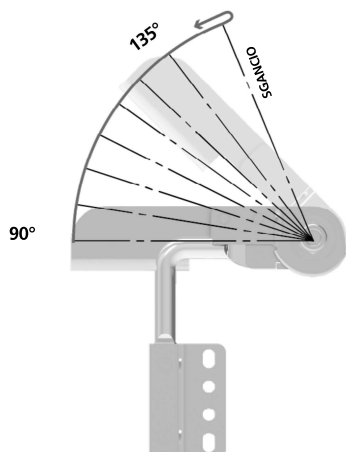

9500 FRIZIONATO STRONG CON STAFFA "L" NEL GAMBO

Fissaggio al fusto staffa "L"

Famiglia	Angoli	Scatti	Innesto	Accessori	Note	Codice
9500	90°-135°	6	Staffa "L"		Frizionato strong	MOPA08792

1. Per sbloccare aprire al massimo
2. Abbassare fino in fondo
3. Sollevare e regolare a piacimento