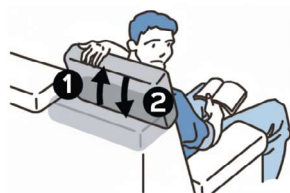

1000 INNESTO RAPIDO

INNESTO RAPIDO

Famiglia	Angoli	Scatti	Innesto	Accessori	Note	Codice
1000	90°-180°	6	Rapido	Senza boccola	Modifica corpo pelle	MOPA1492
1000	90°-180°	6	Rapido	Senza boccola	Modifica corpo pelle Nuova gola	MOPA6038
1000	90°-180°	6	Rapido	Con boccola con clip interna	Senza modifica corpo pelle	MOPA07149
1000	90°-165°	5	Rapido	Senza boccola	Modifica corpo pelle	MOPA1581
1000	90°-135°	3	Rapido	Senza boccola	Modifica corpo pelle Scanalatura spostata di 23mm	MOPA1646
1000	90°-135°	3	Rapido	Senza boccola	Modifica corpo pelle	MOPA2143
1000	90°-180°	3	Rapido		Modifica corpo pelle Stelo regolabile	MOPA08697