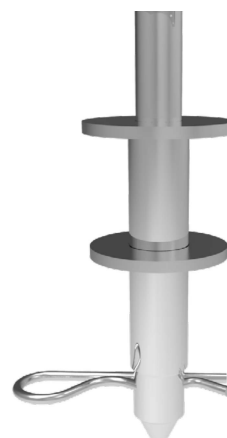

1000 INNESTO RAPIDO

INNESTO RAPIDO

Famiglia	Angoli	Scatti	Innesto	Accessori	Note	Codice
1000	90°-180°	6	Rapido	Senza boccola	Modifica corpo pelle	MOPA1492
1000	90°-180°	6	Rapido	Senza boccola	Modifica corpo pelle Nuova gola	MOPA6038
1000	90°-180°	6	Rapido	Con boccola con clip interna	Senza modifica corpo pelle	MOPA07149
1000	90°-165°	5	Rapido	Senza boccola	Modifica corpo pelle	MOPA1581
1000	90°-135°	3	Rapido	Senza boccola	Modifica corpo pelle Scanalatura spostata di 23mm	MOPA1646
1000	90°-135°	3	Rapido	Senza boccola	Modifica corpo pelle	MOPA2143
1000	90°-180°	3	Rapido		Modifica corpo pelle Stelo regolabile	MOPA08697

1. Per sbloccare aprire al massimo
2. Abbassare fino in fondo
3. Sollevare e regolare a piacimento

 Manuale	 Poltrone	 Divani	 Cicli:50.000	2 ANNI Garanzia
--	---	---	---	---------------------------