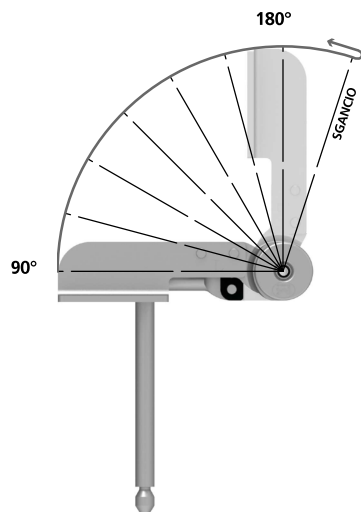

1000 INNESTO RAPIDO

INNESTO RAPIDO

Famiglia	Angoli	Scatti	Innesto	Accessori	Note	Codice
1000	90°-180°	6	Rapido	Senza boccola	Modifica corpo pelle	MOPA1492
1000	90°-180°	6	Rapido	Senza boccola	Modifica corpo pelle Nuova gola	MOPA6038
1000	90°-180°	6	Rapido	Con boccola con clip interna	Senza modifica corpo pelle	MOPA07149
1000	90°-165°	5	Rapido	Senza boccola	Modifica corpo pelle	MOPA1581
1000	90°-135°	3	Rapido	Senza boccola	Modifica corpo pelle Scanalatura spostata di 23mm	MOPA1646
1000	90°-135°	3	Rapido	Senza boccola	Modifica corpo pelle	MOPA2143
1000	90°-180°	3	Rapido		Modifica corpo pelle Stelo regolabile	MOPA08697

1. Per sbloccare aprire al massimo
2. Abbassare fino in fondo
3. Sollevare e regolare a piacimento

 Manuale	 Poltrone	 Divani	 Cicli:50.000	2 ANNI Garanzia
--	---	---	---	---------------------------