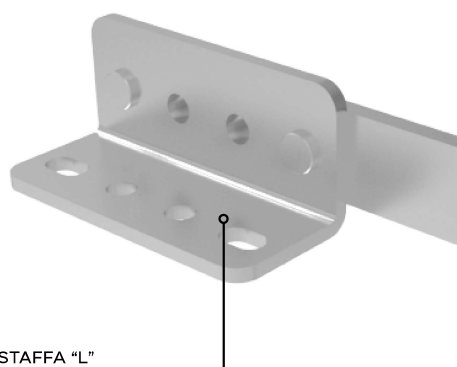

SEATTLE

BETWEEN HUMAN AND TECHNOLOGY

9000 OROLOGIO CON APERTURA A SCATTI E CHIUSURA FRIZIONATA CON STAFFA A "L"

STAFFA "L"

Famiglia	Angoli	Scatti	Accessori	Note	Codice
9000	90°-270°	36	Staffa "L"		MOPA06769