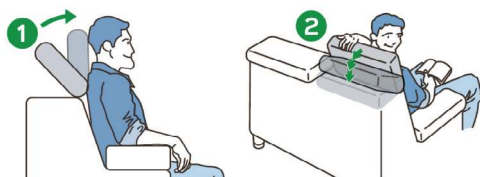

Puoi facilmente adattarti all'angolazione che preferisci. Blocca in qualsiasi angolazione, grazie alla frizione si può regolare il cricchetto in qualsiasi angolazione.

Manuale	Poltrone	Divani	Cicli:50.000	2 ANNI Garanzia

Motionitalia Design and quality Made in Italy

Headquarters: via Navicella 26, 47122 Forlì (FC) Tel.+39 0543 774768 Fax.+39 0543 79 84 09 www.motionitalia.com info@motionitalia.com