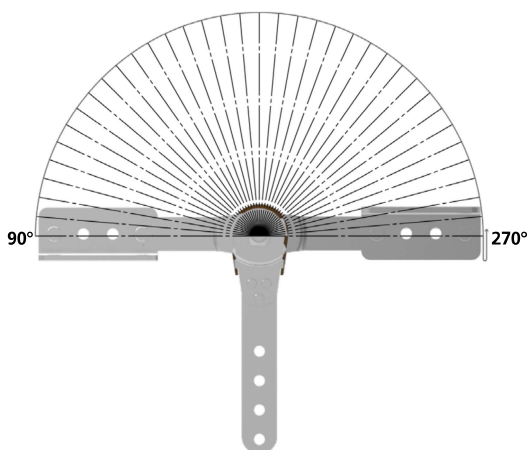

SEATTLE

BETWEEN HUMAN AND TECHNOLOGY

9000 OROLOGIO CON APERTURA A SCATTI E CHIUSURA FRIZIONATA CON STAFFA A "L"

STAFFA "L"

Famiglia	Angoli	Scatti	Accessori	Note	Codice
9000	90°-270°	36	Staffa "L"		MOPA06769