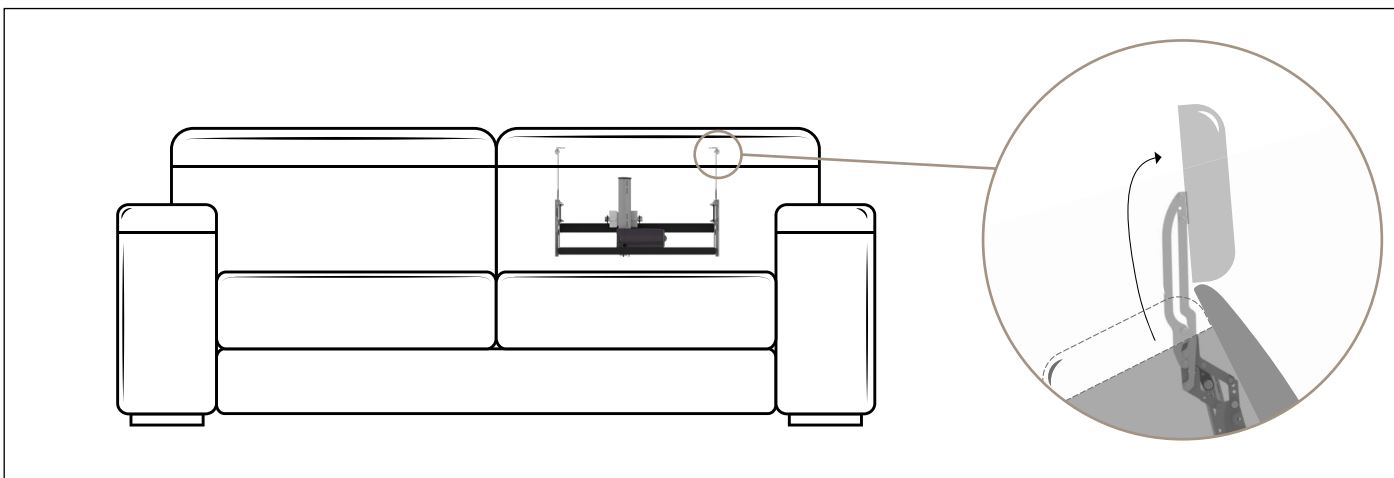

STILE extended plus *motorized*

Cod. PEPLIV6220-XXX

BETWEEN HUMAN AND TECHNOLOGY

Family line

Vuoto standard (mm)	
Vuoto Meccanismo di seduta consigliato	Vuoto Poggiatesta
540	370
650	480
730	560
800	630
880	710

Altre misure disponibili

Elettrico	4,5Kg +/- 500gr	90°-192°	Poltrone	Divani	Portata:15kg	Cicli:30.000	2 ANNI Meccanismo 2 ANNI Attuatore Garanzia
-----------	-----------------	----------	----------	--------	--------------	--------------	---

Benefit: Il poggiatesta elettrico STILE extended plus è il prodotto di punta della famiglia degli STILE. Il meccanismo compiendo una rotazione di 102°, un'alzata di 232mm e una traslazione di 83mm rimane tra i prodotti più innovativi e funzionali. Alta efficienza in tutte le posizioni, dalla Tv alla relax,