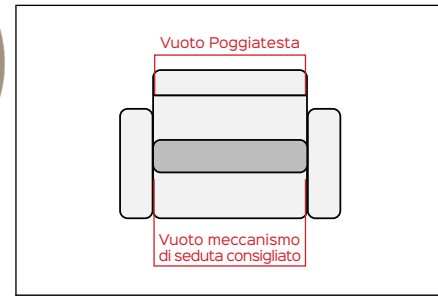

STILE extended plus *motorized*

Cod. PEPLIV6220-XXX

BETWEEN HUMAN AND TECHNOLOGY

Family line

Vuoto standard (mm)	
Vuoto Meccanismo di seduta consigliato	Vuoto Poggiatesta
540	370
650	480
730	560
800	630
880	710

Benefit: Il poggiatesta elettrico STILE extended plus è il prodotto di punta della famiglia degli STILE. Il meccanismo compiendo una rotazione di 102°, un'alzata di 232mm e una traslazione di 83mm rimane tra i prodotti più innovativi e funzionali. Alta efficienza in tutte le posizioni, dalla Tv alla relax,