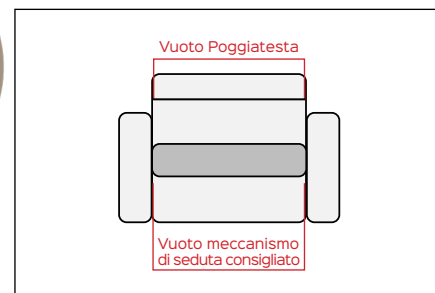

# STILE extended manual

Cod. PM5205 (72°) PM5275 (76°) PM5060 (90°)

BETWEEN HUMAN AND TECHNOLOGY

Vuoto standard (mm)	
Vuoto Meccanismo di seduta consigliato	Vuoto Poggiatesta
540	<b>370</b>
650	<b>480</b>
730	<b>560</b>
800	<b>630</b>
880	<b>710</b>

**Benefit:** Il Poggiatesta manuale **STILE extended** è a scomparsa all'interno del fusto. Caratterizzato da alta efficienza e qualità dei materiali, ha un ingombro ridotto e versatilità nell'utilizzo in base al design e all'ergonomia dell'imbottito. Offre un elevato livello