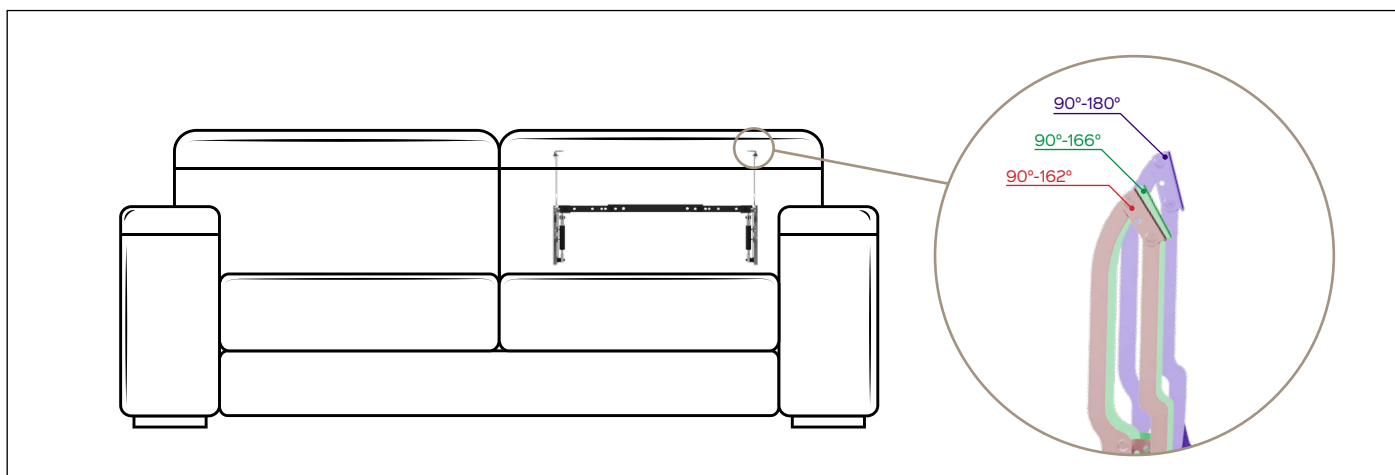

# STILE extended manual

Cod. PM5205 (72°) PM5275 (76°) PM5060 (90°)

BETWEEN HUMAN AND TECHNOLOGY

Vuoto standard (mm)	
Vuoto Meccanismo di seduta consigliato	Vuoto Poggiatesta
540	<b>370</b>
650	<b>480</b>
730	<b>560</b>
800	<b>630</b>
880	<b>710</b>

Altre misure disponibili

Manuale	3,60 Kg +/-500gr	90°-XXX°	Poltrone	Divani	Portata:15kg	Cicli:50.000	<b>2 ANNI</b> Garanzia
---------	------------------	----------	----------	--------	--------------	--------------	---------------------------

**Benefit:** Il Poggiatesta manuale **STILE extended** è a scomparsa all'interno del fusto. Caratterizzato da alta efficienza e qualità dei materiali, ha un ingombro ridotto e versatilità nell'utilizzo in base al design e all'ergonomia dell'imbottito. Offre un elevato livello