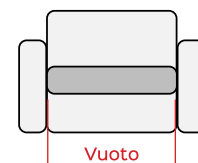

SOFFIO manual

Cod. MOMA09080

BETWEEN HUMAN AND TECHNOLOGY

Family line

Vuoto standard (mm)

da 1040 a 1940
(barra telescopica)

Manuale	3,5±0,5kg	Divano letto	MAX 120kg 270lbs Capacità massima	2 ANNI Garanzia
---------	-----------	--------------	---	---------------------------

Benefit: Struttura completamente solida e compatta. Movimento di apertura/chiusura leggero, fluido e lineare. Grazie al suo movimento traslante, **SOFFIO** permette di convertire la seduta del divano in un letto aprendo facilmente la struttura.