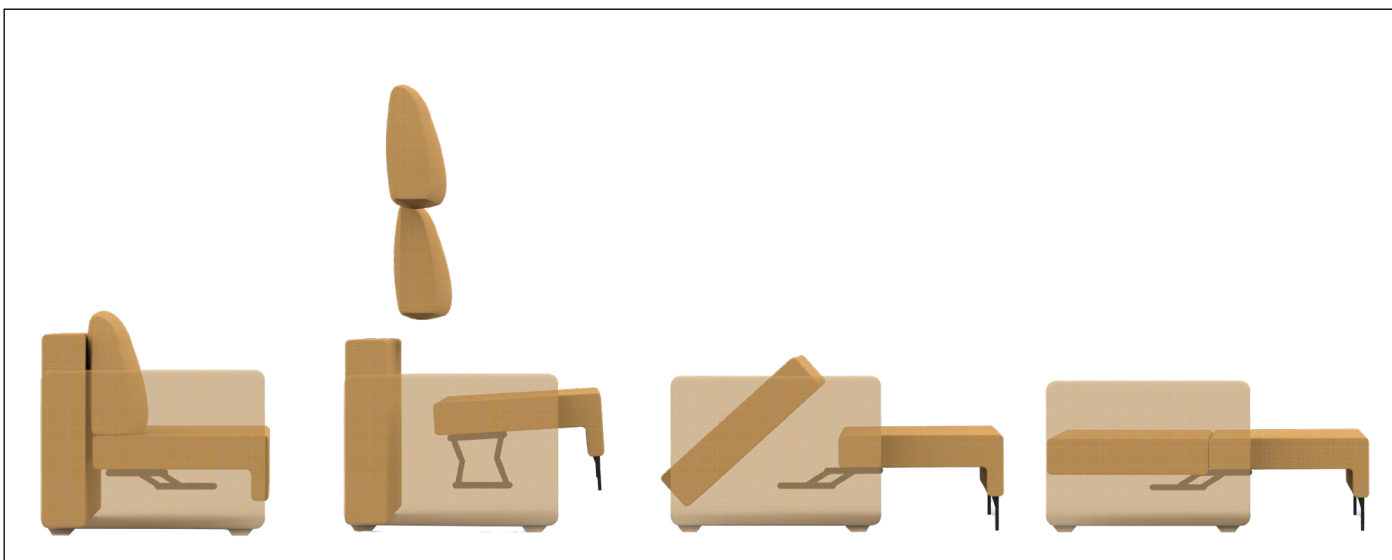

SOFFIO manual

Cod. MOMA09080

BETWEEN HUMAN AND TECHNOLOGY

Family line

Vuoto standard (mm)

da 1040 a 1940
(barra telescopica)

Manuale	3,5±0,5kg	Divano letto	MAX 120kg 270lbs Capacità massima	2 ANNI Garanzia
---------	-----------	--------------	---	---------------------------

Benefit: Struttura completamente solida e compatta. Movimento di apertura/chiusura leggero, fluido e lineare. Grazie al suo movimento traslante, **SOFFIO** permette di convertire la seduta del divano in un letto aprendo facilmente la struttura.

Aumenta così il comfort trasformando il divano in un "divano-letto". Il meccanismo è dotato di una barra telescopica che consente di regolare il vuoto da 1040 mm a 1940 mm.

Optional

PRINCIPALI ACCESSORI		
	MOLLE	BARRA STABILIZZATRICE