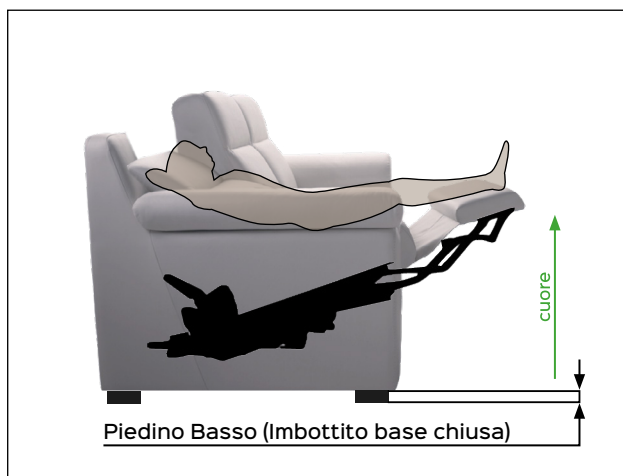

ONDA cuore compact reinforced *motorized*

Cod. PE09685-XXX

BETWEEN HUMAN AND TECHNOLOGY

Premium
line

Vuoto standard (mm)

1200

Altre misure disponibili

Elettrica	17,5kg +/- 1kg	0-Wall	Poltrone	Divani	MAX 230kg 510lbs Capacità massima	Cicli: 30.000	2 ANNI Meccanismo 2 ANNI Attuatore Garanzia
-----------	----------------	--------	----------	--------	--------------------------------------	---------------	---

Posizioni:

Benefit: Meccanica dalla struttura solida e funzionale, consente di mantenere la stessa larghezza tra seduta e pediera garantendo continuità visiva e formale al prodotto finito. Progettata per le sedute più spaziose è dotata di una barra rinforzante che rende la struttura più resistente. In posizione relax essa è in grado di sollevare le gambe ancora più in alto rispetto alle sue omonime, raggiungendo la "posizione cuore": questa particolare posizione è il frutto di

studi approfonditi che hanno evidenziato che, grazie all'allineamento "gambe/cuore", la sensazione di relax venga amplificata. Consente infinite posizioni di relax con la semplice regolazione elettrica, il tutto a filo muro. In questo modello le parti a vista della struttura, su richiesta del cliente, possono essere impreziosite con svariate finiture. ONDA cuore compact reinforced è stata progettata per realizzare imbottiti a BASE CHIUSA (piedino basso).