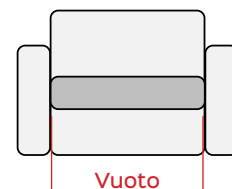

ONDA cuore compact reinforced *motorized*

Cod. PE09685-XXX

BETWEEN HUMAN AND TECHNOLOGY

Premium
line

Vuoto standard (mm)

1200

Altre misure disponibili

Elettrica	17,5kg +/- 1kg	0-Wall	Poltrone	Divani	MAX 230kg 510lbs Capacità massima	Cicli: 30.000	2 ANNI Meccanismo 2 ANNI Attuatore Garanzia
-----------	----------------	--------	----------	--------	--------------------------------------	---------------	---

Posizioni:

Benefit: Meccanica dalla struttura solida e funzionale, consente di mantenere la stessa larghezza tra seduta e pediera garantendo continuità visiva e formale al prodotto finito. Progettata per le sedute più spaziose è dotata di una barra rinforzante che rende la struttura più resistente. In posizione relax essa è in grado di sollevare le gambe ancora più in alto rispetto alle sue omonime, raggiungendo la "posizione cuore": questa particolare posizione è il frutto di

studi approfonditi che hanno evidenziato che, grazie all'allineamento "gambe/cuore", la sensazione di relax venga amplificata. Consente infinite posizioni di relax con la semplice regolazione elettrica, il tutto a filo muro. In questo modello le parti a vista della struttura, su richiesta del cliente, possono essere impreziosite con svariate finiture. ONDA cuore compact reinforced è stata progettata per realizzare imbottiti a BASE CHIUSA (piedino basso).