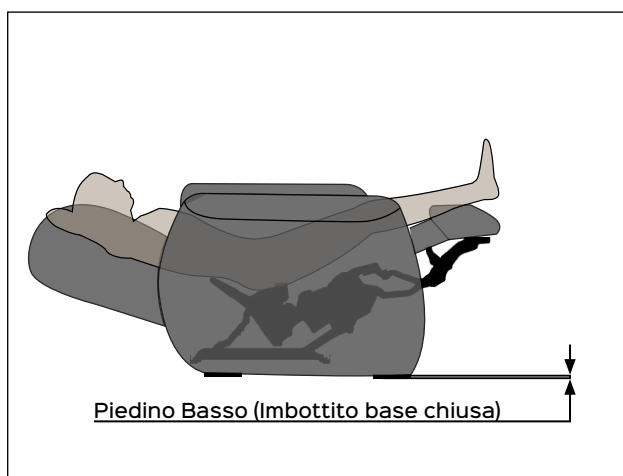

DECKCHAIR *manual*

Cod. PM08950-XXX

BETWEEN HUMAN AND TECHNOLOGY

Vuoto standard

18"

19"

20"

27"

Altre misure disponibili

Elettrica	17kg+/-1kg	0-Wall	Poltrone	Divani	MAX 150kg 330lbs Capacità massima	Cicli: 30.000	2 ANNI Meccanismo 2 ANNI Attuatore Garanzia
-----------	------------	--------	----------	--------	--------------------------------------	---------------	---

Posizioni:

Chiusa

TV

Gravità 0

Benefit: Meccanismo estremamente solido e versatile, può essere utilizzato su diversi modelli di poltrone e divani, dal design classico a quello contemporaneo. La meccanica può raggiungere infinite posizioni di relax con la semplice regolazione manuale da chiusa, tv a Gravità 0, il tutto a filo muro. "Gravità 0" è il frutto di studi approfonditi che hanno evidenziato che,

grazie all'allineamento "gambe/cuore", la sensazione di relax venga amplificata. Progettata per fornire alte prestazioni a livello di comfort per l'utilizzatore finale, che rendono questo prodotto unico nel suo genere. DECKCHAIR è stata progettata per realizzare imbottiti a BASE CHIUSA.