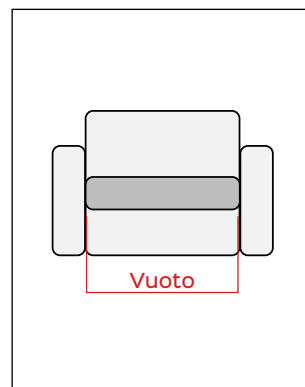

DECKCHAIR *manual*

Cod. PM08950-XXX

BETWEEN HUMAN AND TECHNOLOGY

Vuoto standard

18"

19"

20"

27"

Posizioni:

Chiusa

TV

Gravità 0

Benefit: Meccanismo estremamente solido e versatile, può essere utilizzato su diversi modelli di poltrone e divani, dal design classico a quello contemporaneo. La meccanica può raggiungere infinite posizioni di relax con la semplice regolazione manuale da chiusa, tv a Gravità 0, il tutto a filo muro. "Gravità 0" è il frutto di studi approfonditi che hanno evidenziato che,