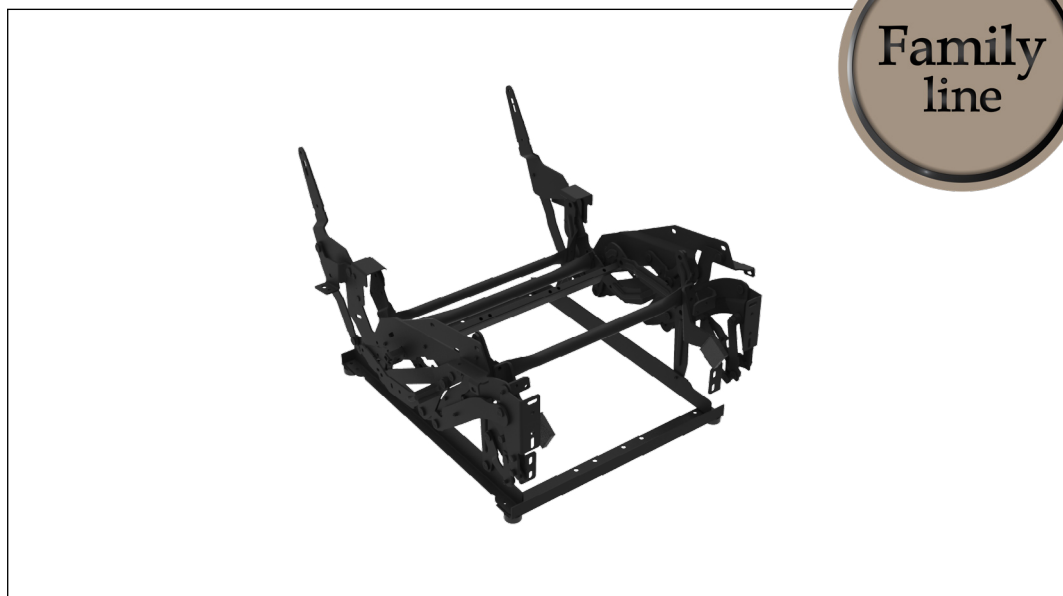

DECKCHAIR *manual*

Cod. PM08950-XXX

BETWEEN HUMAN AND TECHNOLOGY

Vuoto standard

18"

19"

20"

27"

Altre misure disponibili

Elettrica	17kg+/-1kg	0-Wall	Poltrone	Divani	MAX 150kg 330lbs Capacità massima	Cicli: 30.000	2 ANNI Meccanismo 2 ANNI Attuatore Garanzia
-----------	------------	--------	----------	--------	--------------------------------------	---------------	---

Posizioni:

Chiusa

TV

Gravità 0

Benefit: Meccanismo estremamente solido e versatile, può essere utilizzato su diversi modelli di poltrone e divani, dal design classico a quello contemporaneo. La meccanica può raggiungere infinite posizioni di relax con la semplice regolazione manuale da chiusa, tv a Gravità 0, il tutto a filo muro. "Gravità 0" è il frutto di studi approfonditi che hanno evidenziato che,

grazie all'allineamento "gambe/cuore", la sensazione di relax venga amplificata. Progettata per fornire alte prestazioni a livello di comfort per l'utilizzatore finale, che rendono questo prodotto unico nel suo genere. DECKCHAIR è stata progettata per realizzare imbottiti a BASE CHIUSA.