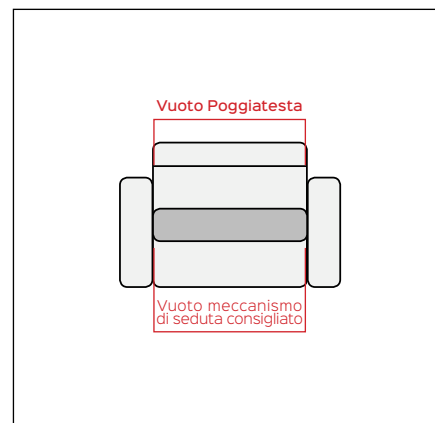

# SPIN UP total back reinforced motorized

Cod. PE07500-XXX

DESIGN IN MOVIMENTO

Vuoto standard (mm)	
Vuoto Meccanismo di seduta consigliato	Vuoto Poggiatesta
900	<b>861</b>
1000	<b>961</b>
1100	<b>1061</b>
1200	<b>1161</b>

**Benefit:** Il poggiatesta/schienale elettrico SPIN UP total back reinforced motorized nasce dall'esigenza di utilizzare questo prodotto all'interno di sedute che hanno un vuoto superiore a 761 mm. La versione reinforced ha le stesse caratteristiche della versione "standard" (le leve compiono una traslazione di 100mm e una rotazione con