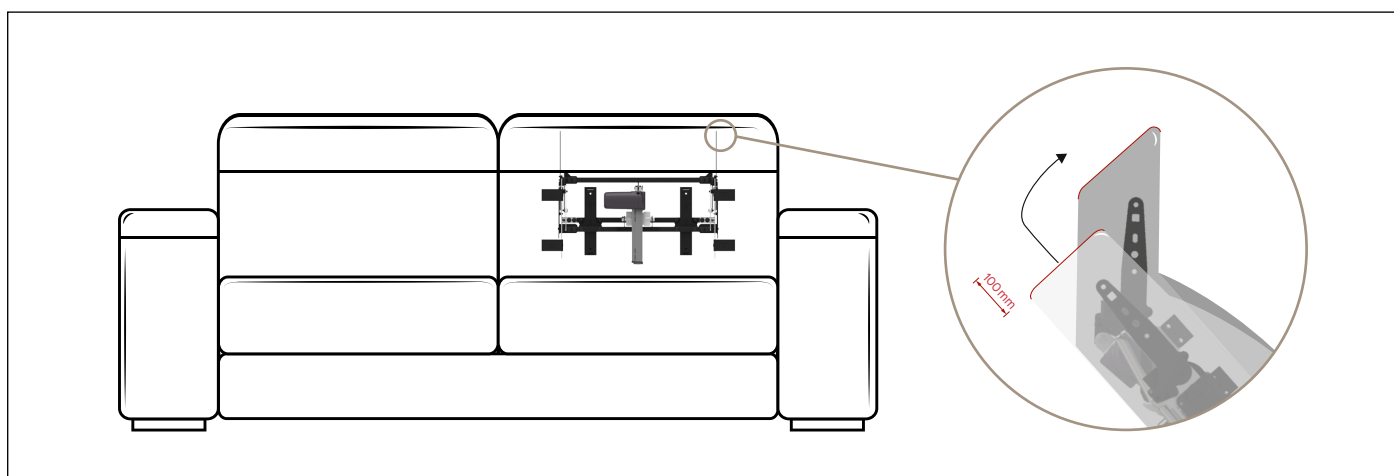

# SPIN UP total back reinforced motorized

Cod. PE07500-XXX

DESIGN IN MOVIMENTO

Vuoto standard (mm)	
Vuoto Meccanismo di seduta consigliato	Vuoto Poggiatesta
900	<b>861</b>
1000	<b>961</b>
1100	<b>1061</b>
1200	<b>1161</b>

**Benefit:** Il poggiatesta/schienale elettrico SPIN UP total back reinforced motorized nasce dall'esigenza di utilizzare questo prodotto all'interno di sedute che hanno un vuoto superiore a 761 mm. La versione reinforced ha le stesse caratteristiche della versione "standard" (le leve compiono una traslazione di 100mm e una rotazione con

un angolo di 43° ed è dotato anche questa versione di un meccanismo di ritorno in sicurezza che si blocca se incontra un ostacolo ma allo stesso tempo permette di tornare in fase di chiusura rimosso l'impedimento, tutto in totale sicurezza). Differente è la portata che, dai 15kg della versione standard, è stata raddoppiata a 30kg.