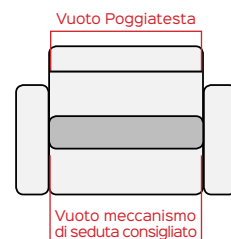

### Vuoto standard (mm)

Vuoto Meccanismo di seduta consigliato	Vuoto Poggiatesta
600	<b>321</b>
650	<b>371</b>
730	<b>421</b>
800	<b>471</b>
880	<b>521</b>

Elettrico	7kg +/-0,5kg	180°-216°	88mm	Poltrone	Divani	Portata:15kg	Cicli:30.000	<b>2 ANNI</b> Meccanismo <b>2 ANNI</b> Attuatore Garanzia
-----------	--------------	-----------	------	----------	--------	--------------	--------------	---