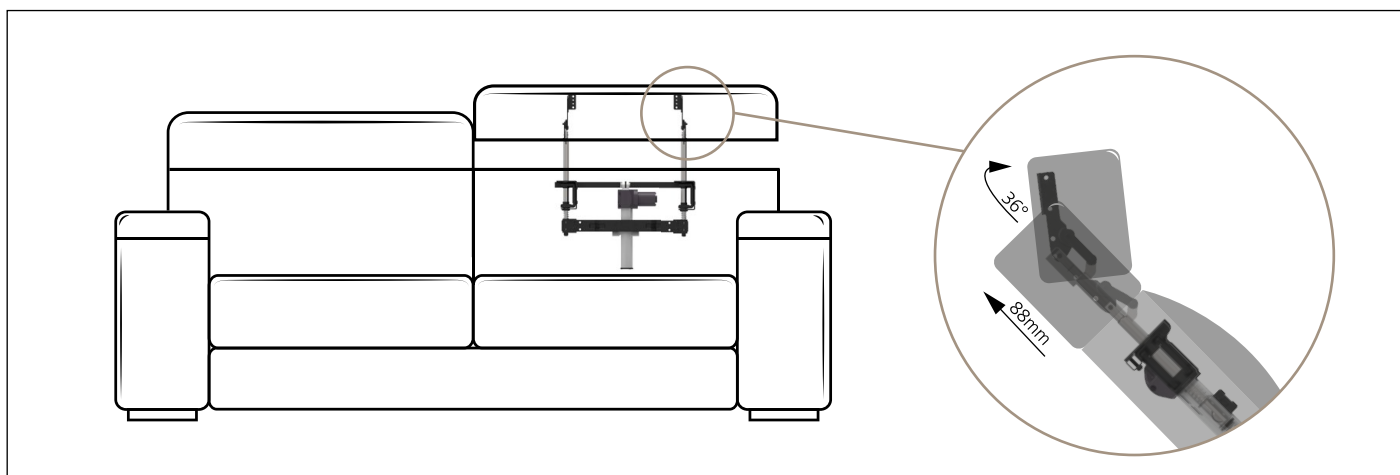

### Vuoto standard (mm)

Vuoto Meccanismo di seduta consigliato	Vuoto Poggiatesta
600	<b>321</b>
650	<b>371</b>
730	<b>421</b>
800	<b>471</b>
880	<b>521</b>

Elettrico	7kg +/-0,5kg	180°-216°	88mm	Poltrone	Divani	Portata:15kg	Cicli:30.000	<b>2 ANNI</b> Meccanismo <b>2 ANNI</b> Attuatore Garanzia
-----------	--------------	-----------	------	----------	--------	--------------	--------------	---

**Benefit:** VERTICAL spin motorized é un'evoluzione dell'omonimo poggiatesta VERTICAL motorized.

La semplicità d'uso, la compattezza e la tecnologia avanguardistica utilizzata rendono questo prodotto unico nel suo genere. Dotato di un movimento traslante (88mm) che aumenta la superficie

d'appoggio dello schienale e una rotazione di 36° (180° - 216°), VERTICAL spin può essere utilizzato su qualsiasi tipologia di imbottito, rendendo questo prodotto altamente versatile.

La combinazione alzata/rotazione offrono al fruitore molteplici posizioni di comfort in tutte le posizioni.