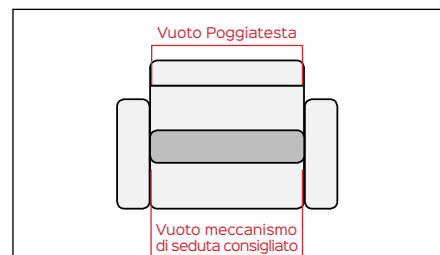

NEW CRIPTO *manual*

Cod. PM05314 (10 pos) PM02791 (12 pos) PM02180 (13 pos)

DESIGN IN MOVIMENTO

Vuoto standard Kit barra trasversale (mm)	
Vuoto Meccanismo di seduta consigliato	Vuoto Poggiatesta
540	370
650	480
730	560
800	630
880	710

Benefit: Il poggiatesta manuale NEW CRIPTO, grazie alle diverse posizioni con scatto sequenziale, permette all'utilizzatore finale di trovare sempre la condizione di massimo relax. Le finiture delle parti

inglobate nell'imbottito sono zincate a differenza delle parti a vista che sono cromate. NEW CRIPTO è disponibile nella versione a 10, 12 e 13 posizioni.

Optional

CONFIGURAZIONI	105°-184°
105°-203°	105°-210°