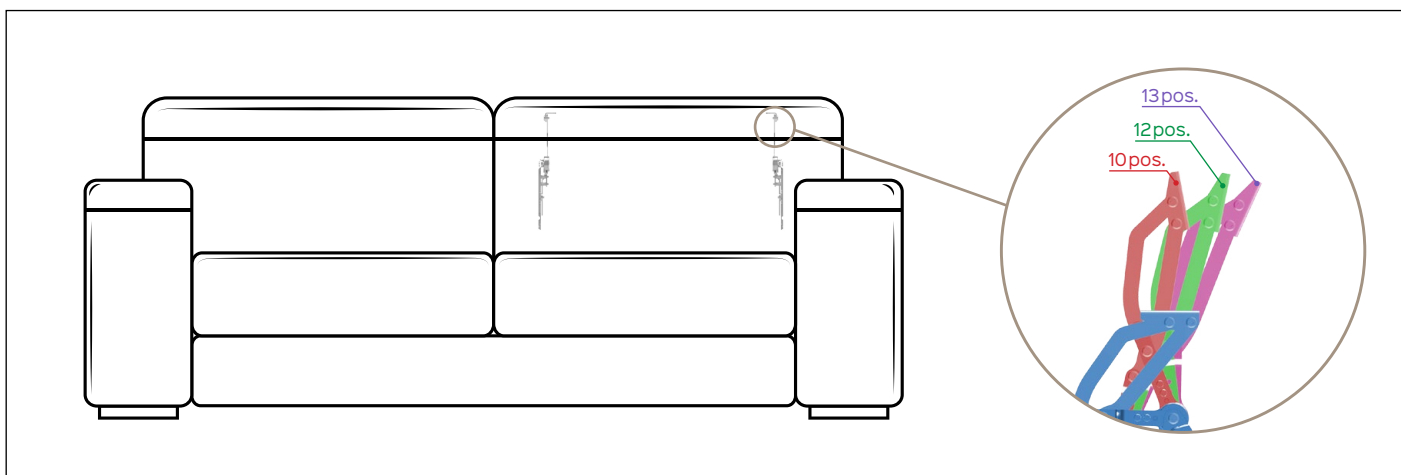

NEW CRIPTO *manual*

Cod. PM05314 (10 pos) PM02791 (12 pos) PM02180 (13 pos)

DESIGN IN MOVIMENTO

Vuoto standard Kit barra trasversale (mm)	
Vuoto Meccanismo di seduta consigliato	Vuoto Poggiatesta
540	370
650	480
730	560
800	630
880	710

Oltre 30 misure disponibili

Manuale	2Kg	105°-XXX°	Poltrone	Divani	Portata:15kg	Cicli:50.000	2 ANNI Garanzia
---------	-----	-----------	----------	--------	--------------	--------------	---------------------------

Benefit: Il poggiatesta manuale NEW CRIPTO, grazie alle diverse posizioni con scatto sequenziale, permette all'utilizzatore finale di trovare sempre la condizione di massimo relax. Le finiture delle parti

inglobate nell'imbottito sono zincate a differenza delle parti a vista che sono cromate. NEW CRIPTO è disponibile nella versione a 10, 12 e 13 posizioni.

Optional

CONFIGURAZIONI	105°-184°
105°-203°	105°-210°