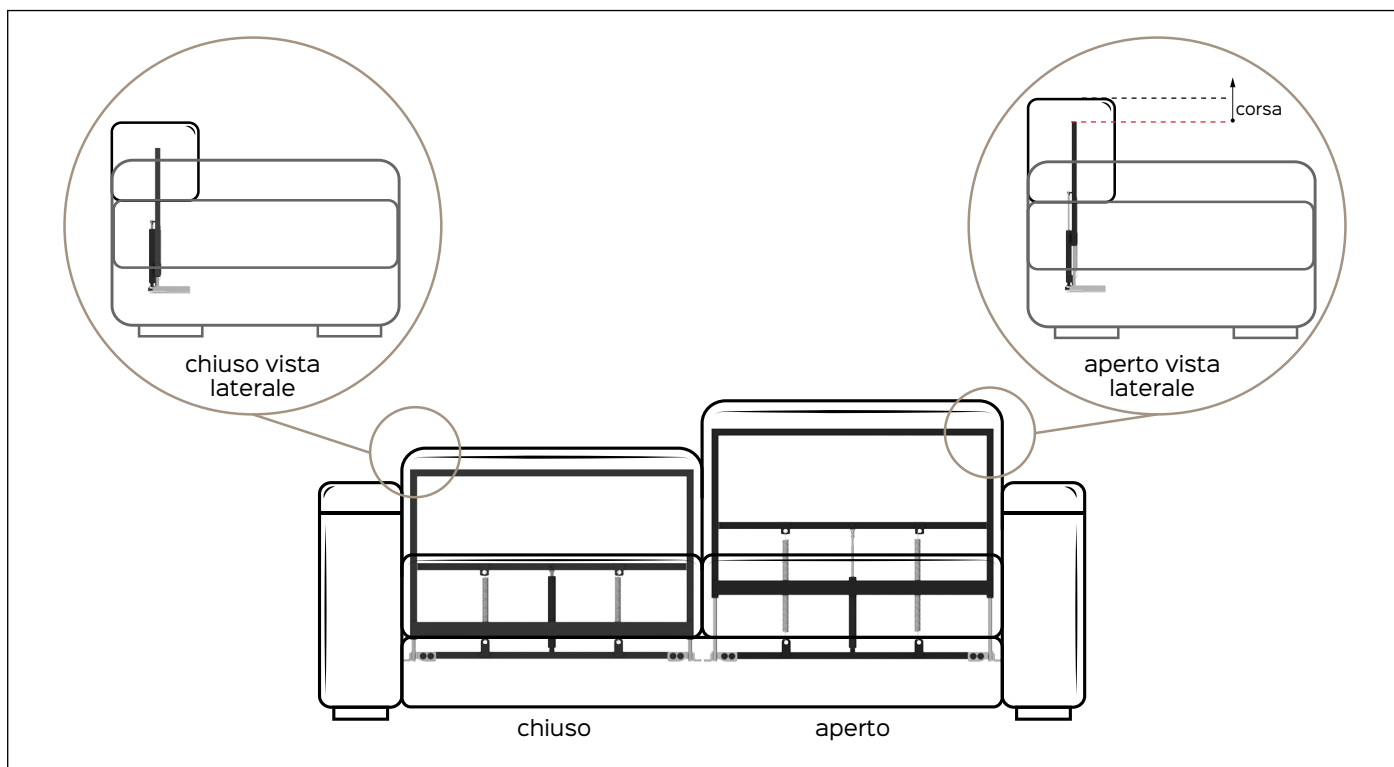

EASY BACKREST *manual*

Cod. PM6260-XXX

DESIGN IN MOVIMENTO

Vuoto standard (mm)	
Vuoto Meccanismo di seduta consigliato	Vuoto Schienale
540	540
650	650
730	730
800	800
880	880

Manuale	5,7kg +/- 500gr	112mm	Poltrone	Divani	Portata:60Kg	Cicli:50.000	2 ANNI Garanzia
---------	-----------------	-------	----------	--------	--------------	--------------	---------------------------

Benefit: EASY BACKREST manual è uno schienale ideale per imbottiti dal design low profile e contemporaneo. L'utilizzo di materiali di alta qualità e la struttura resistente ma leggera, rendono questo prodotto semplice da installare e duraturo nel tempo. Il movimento del meccanismo è di tipo traslante verso l'alto e viene attivato premendo

lo schienale, che scorre in su di 112mm aumentando quindi la superficie d'appoggio per la schiena e il comfort del fruitore EASY BACKREST può essere utilizzato sia per imbottiti con seduta fissa sia abbinato a diversi meccanismi MOTIONITALIA, qualità che rendono questo prodotto versatile e funzionale.