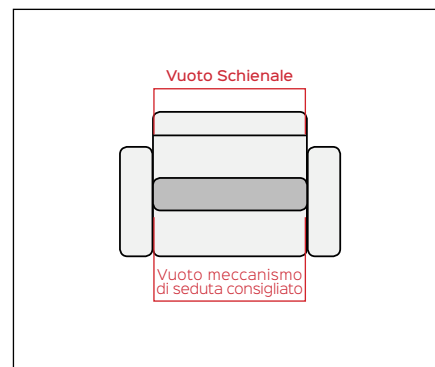

EASY BACKREST *manual*

Cod. PM6260-XXX

DESIGN IN MOVIMENTO

Vuoto standard (mm)	
Vuoto Meccanismo di seduta consigliato	Vuoto Schienale
540	540
650	650
730	730
800	800
880	880

Manuale	5,7kg +/- 500gr	112mm	Poltrone	Divani	Portata:60Kg	Cicli:50.000	2 ANNI Garanzia
---------	-----------------	-------	----------	--------	--------------	--------------	---------------------------

Benefit: EASY BACKREST manual è uno schienale ideale per imbottiti dal design low profile e contemporaneo. L'utilizzo di materiali di alta qualità e la struttura resistente ma leggera, rendono questo prodotto semplice da installare e duraturo nel tempo. Il movimento del meccanismo è di tipo traslante verso l'alto e viene attivato premendo

lo schienale, che scorre in su di 112mm aumentando quindi la superficie d'appoggio per la schiena e il comfort del fruitore EASY BACKREST può essere utilizzato sia per imbottiti con seduta fissa sia abbinato a diversi meccanismi MOTIONITALIA, qualità che rendono questo prodotto versatile e funzionale.