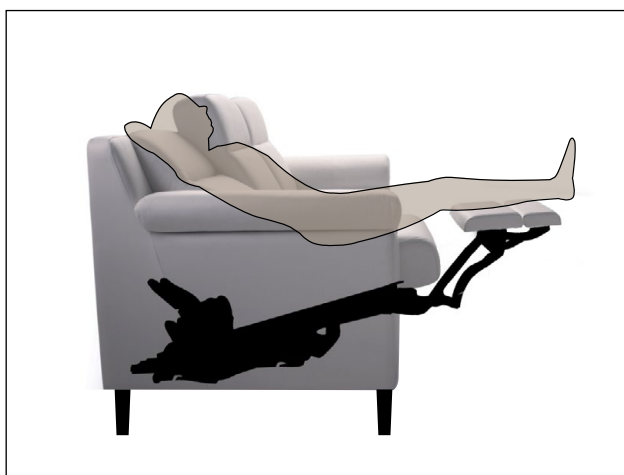

SUITE

D.S.C. motorized
Cod. PE06270-XXX

DESIGN IN MOVIMENTO

Vuoto standard (mm)

540

650

730

800

880

Altre misure disponibili

Elettrica	15kg+/-1kg	0-Wall	Poltrone	Divani	MAX 160kg 360lbs Capacità massima	Cicli: 30.000	2 ANNI Meccanismo 2 ANNI Attuatore Garanzia
-----------	------------	--------	----------	--------	--------------------------------------	---------------	---

Posizioni:

PARETE

Chiusa

TV

Full Relax

Benefit: SUITE D.S.C. è ideale per realizzare imbottiti dalla seduta più compatta e profonda regalando al fruitore un'esperienza di relax unica. Evoluzione della famiglia SPAZIO, la meccanica è innovativa perché la pediera è in grado di sollevarsi ancora di più: ben nove centimetri rispetto alle precedenti versioni. Grazie alla caratteristica D.S.C l'imbottito presenta un piano di seduta più lungo rispetto alla versione

standard; inoltre è perfetta per realizzare sedute compatte, con un maggior livello di comfort. Lo spessore di ganascia ridotto, concede una grande libertà in fase di scelta del design del prodotto finito. La regolazione elettrica consente infinite posizioni di relax. Una vasta scelta di finiture permettono il cliente di personalizzare ulteriormente il design del meccanismo al fine di creare un imbottito unico nel suo genere.