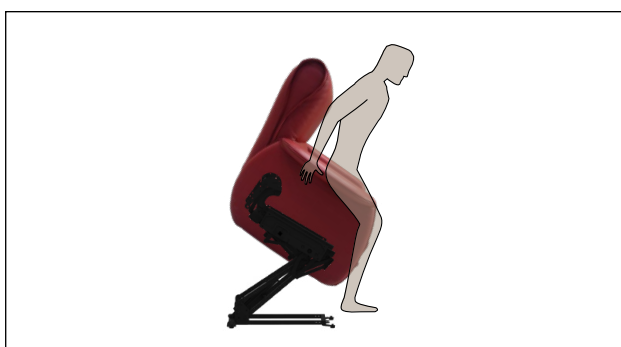

TAURUS avantgarde vertical lift M2

Cod. PL5160-XXX

DESIGN IN MOVIMENTO

Vuoto standard (mm)
520

Elettrica	24kg+/-2kg	Poltrone	MAX 150kg 330lbs Capacità massima di sollevamento	Cicli: 30.000	2 ANNI Meccanismo 2 ANNI Attuatore Garanzia
-----------	------------	----------	---	---------------	---

Posizioni:

Chiusa TV Full Relax Lift

Benefit: Meccanismo Lift progettato per garantire alte prestazioni di sollevamento e di comfort, agevolando la quotidianità del fruitore più bisognoso. Due attuatori regolano i diversi movimenti al fine di garantire infinite posizioni d'uso, da chiusa a tv a relax a sollevamento (lift). L'attuatore che ha la funzione di estendere la pediera svolge anche una leggera azione basculante di seduta e schienale; il secondo attuatore

invece reclina lo schienale fino a raggiungere la posizione di massima estensione. Entrambi i movimenti sono indipendenti l'uno dall'altro, per consentire la massima libertà d'uso. Inoltre il sistema vertical-lift, solleva l'imbottito senza rotazione per i primi 10 cm, permettendo alla persona di adattarsi a quote intermedie prima di mettersi in posizione eretta.