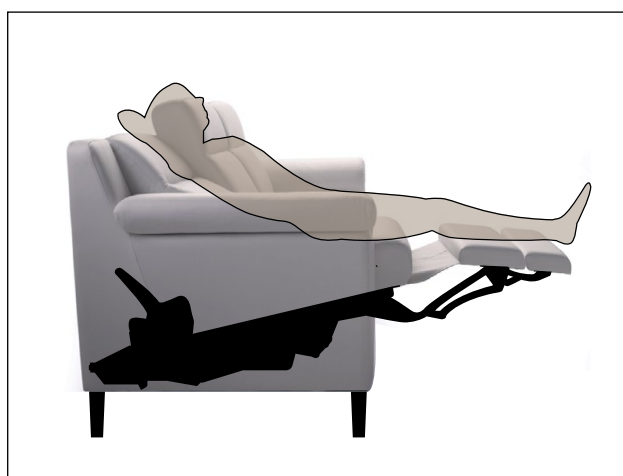

SPAZIO compact motorized

Cod. PE2285-XXX

DESIGN IN MOVIMENTO

Vuoto standard (mm)

540

650

730

800

880

Altre misure disponibili

Elettrica	13,5kg +/- 1kg	0-Wall	Poltrone	Divani	MAX 160kg 360lbs Capacità massima	Cicli: 30.000	2 ANNI Meccanismo 2 ANNI Attuatore Garanzia
-----------	----------------	--------	----------	--------	--------------------------------------	---------------	---

Posizioni:

Chiusa

TV

Full Relax

Benefit: Nella versione compact, la meccanica Spazio si presenta più compatta e permette ai produttori di mobili imbottiti di progettare divani e poltrone a base aperta e con uno stile più attuale. Il flap supplementare conferisce una maggiore estensione della pediera mentre la regolazione elettrica consente