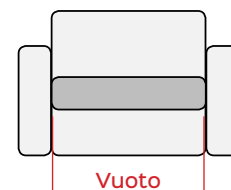

SPAZIO compact motorized

Cod. PE2285-XXX

DESIGN IN MOVIMENTO

Vuoto standard (mm)

540

650

730

800

880

Altre misure disponibili

Elettrica	13,5kg +/- 1kg	0-Wall	Poltrone	Divani	MAX 160kg 360lbs Capacità massima	Cicli: 30.000	2 ANNI Meccanismo 2 ANNI Attuatore Garanzia
-----------	----------------	--------	----------	--------	--------------------------------------	---------------	---

Posizioni:

Chiusa

TV

Full Relax

Benefit: Nella versione compact, la meccanica Spazio si presenta più compatta e permette ai produttori di mobili imbottiti di progettare divani e poltrone a base aperta e con uno stile più attuale. Il flap supplementare conferisce una maggiore estensione della pediera mentre la regolazione elettrica consente